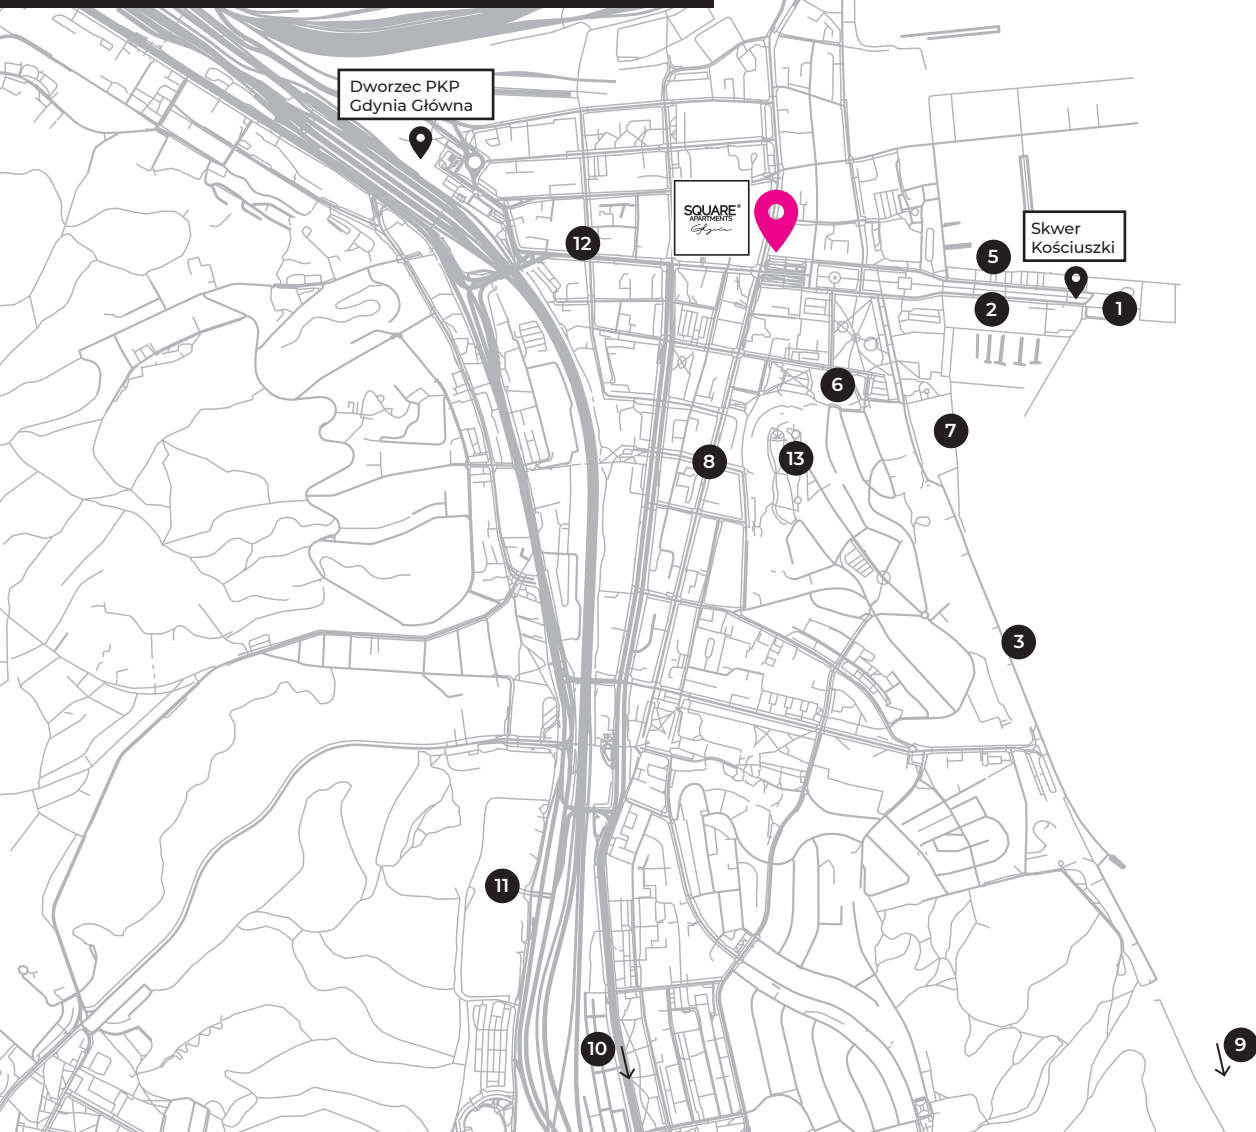

SQUARE APARTMENTS CORINA

SQUARE[®]
APARTMENTS
Corina

WYPOCZYNEK W CENTRUM GDYNI

Idealna lokalizacja przy Skwerze
Kościuszki i ulicy Świętojańskiej.

Odległości

- Lotnisko Gdańsk Rębiechowo - 25 km
- Dworzec PKP Gdynia Główna - 1 km
- Plaża miejska - 700 m
- Muzeum Emigracji - 2 km
- Molo Gdynia Orłowo - 5,8 km
- Terminal Promowy - 2 km
- Teatr Muzyczny - 400 m
- Kino - Gdyńskie Centrum Filmowe - 350 m
- Europejskie Centrum Solidarności - 21 km
- Sopot Centrum - molo - 9 km
- Gdańsk Stare Miasto - 22 km
- Gdańsk ZOO - 14 km
- Gdansk Westerplatte - 25 km
- Rozewie - 46 km
- Hel - 73 km
- Wyspa Sobieszewska Gdańsk - 35 km

Lokalizacje

1. Akwarium Gdyńskie
2. Marina
3. Bulwar Nadmorski
4. Muzeum Emigracji
5. Dar Pomorza i Okręt ORP Błyskawica
6. Teatr Muzyczny i Muzeum Gdyni
7. Plaża miejska
8. Ulica Świętojańska
9. Molo Orłowo
10. Centrum Handlowe Klif
11. Centrum Handlowe RIVIERA
12. Informacja turystyczna
13. Kamienna Góra

Dziś Square Apartments Gdynia cieszy się popularnością szczególnie ze względu na wyjątkową lokalizację – w samym sercu Gdyni. Oferujemy wygodne i nowoczesne wnętrza.

WYPOCZNIJ Z NAMI W SERCU GDYNI.

Square Apartments Gdynia zlokalizowany jest w sercu Gdyni tuż przy DWORCU GŁÓWNYM, który obsługuje:

- Szybką Kolej Miejską (dojazd do centrów biznesowych Gdańska bez korków)
- Pomorską Kolej Metropolitalną (dojazd do Lotniska im. Lech Wałęsy)
- Ogólnopolski ruch organizowany przez Polskie Koleje Państwowe